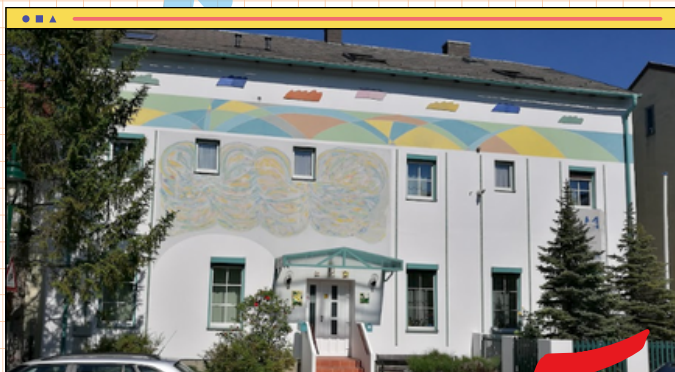

ADRESSE

Die Kältetechnik Akademie befindet sich auf dem Gelände der HTL MÖdling

HTL-MÖdling Technikerstraße 1-5
Heizlabor 2340 MÖdling

Hier ein kurzes Video dazu!

Dem angeführten Bild ist das Gebäude der Kältetechnik Akademie zu entnehmen.

WICHTIG INFOS:

Auf dem gesamten Schulgelände, herrscht striktes Rauchverbot

Auf dem gesamten Schulgelände, gilt Tempolimit 15 km/h

Übersicht der Hotels

FRÜHSTÜCKSPENSION HAUS MONIKA

HAUS MONIKA

Adresse: Badstraße 53, A-2340 Mödling