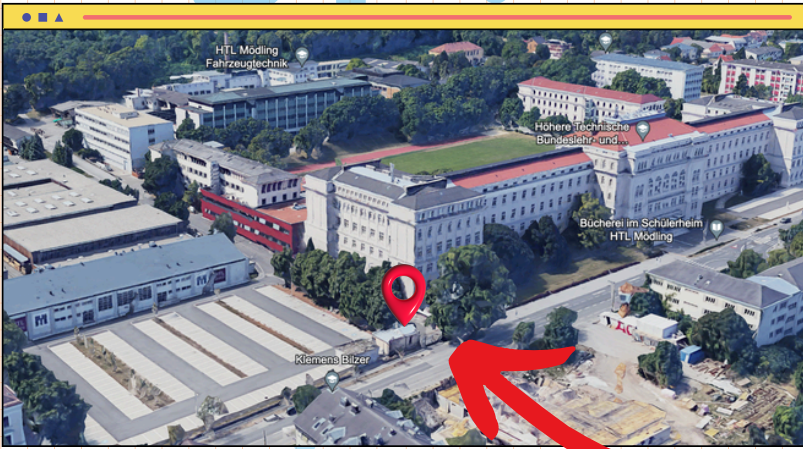

Kälte Akademie

ADRESSE UND WEGESCHREIBUNG

ANFAHRT

Es ist möglich mit dem Auto auf das Gelände der HTL-MÖdling zu fahren.

Dafür ist eine Anmeldung beim Portier erforderlich. Eine Wagenkarte wird ausgehändigt

ADRESSE

Die Kältetechnik Akademie befindet sich auf dem Gelände der HTL MÖdling

HTL-MÖdling Technikerstraße 1-5
Heizlabor 2340 MÖdling

Hier ein kurzes Video dazu!

Dem angeführten Bild ist das Gebäude der Kältetechnik Akademie zu entnehmen.

WICHTIG INFOS:

Auf dem gesamten Schulgelände, herrscht striktes Rauchverbot

Auf dem gesamten Schulgelände, gilt Tempolimit 15 km/h

Übersicht der Hotels

FRÜHSTÜCKSPENSION HAUS MONIKA

HAUS MONIKA

Adresse: Badstraße 53, A-2340 Mödling

ANREISE DETAILS:

ANREISE HOTEL

Anreise von Bahnhof Mödling

zur Frühstückspension Haus Monika:

1. Gehe in südwestliche Richtung auf der Beethoven-Gasse.
2. Folge der Straße für etwa 1,4 km (ca. 20 Minuten Gehzeit).
3. Du erreichst die Frühstückspension Haus Monika auf der Badstraße 53.